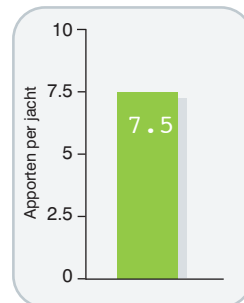

■ Working & Endurance

Bron: Davenport G., Kelley R., Altom E., & Lepine A.; Effect Of Diet on Hunting Performance of English Pointers, Veterinary Therapeutics Vol 2, No. 1, Winter 2001

*In vergelijking met Performance voeding met een vergelijkbaar eiwit- en vetgehalte.