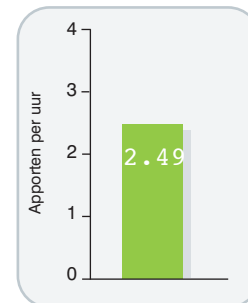

■ Working & Endurance

Bron: Davenport G., Kelley R., Altom E., & Lepine A.; Effect Of Diet on Hunting Performance of English Pointers, Veterinary Therapeutics Vol 2, No. 1, Winter 2001

*In vergelijking met Performance voeding met een vergelijkbaar eiwit- en vetgehalte.